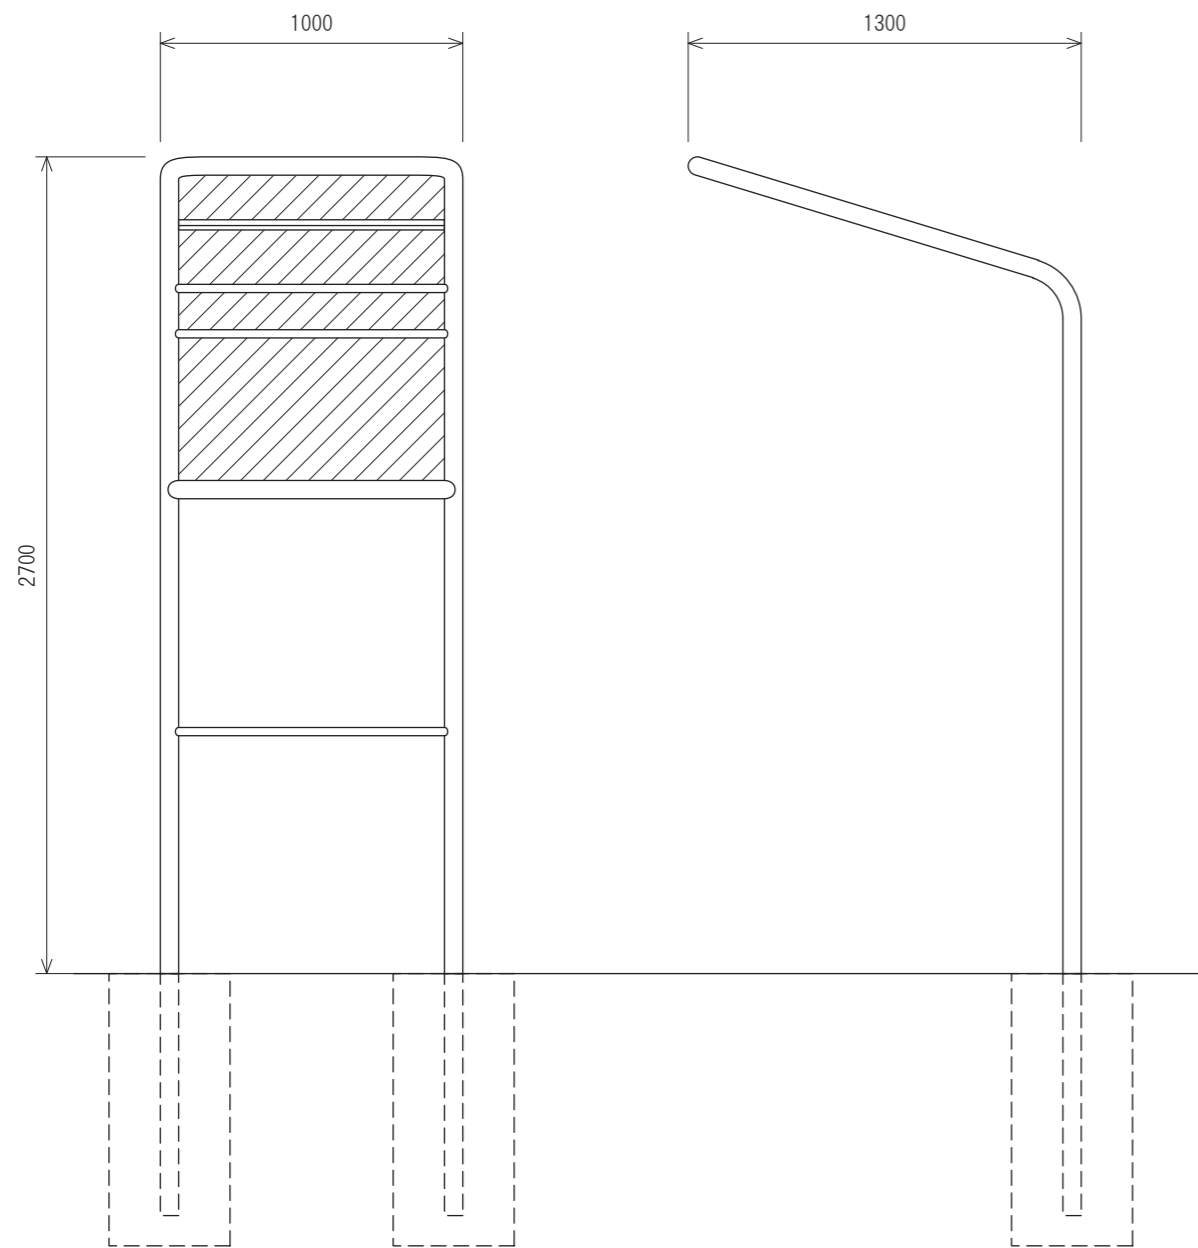

TEシリーズ テント

- このアイテムは国土交通省が定めた（告示第1454号）東京都及びその近郊（関東）の基準風速値（※）での耐風性能を備えています。
※伊豆諸島・小笠原諸島及び、千葉県、茨城県 の海沿い地域を除きます。
- このアイテムには仕様書・製作図の用意がございます。ご用命の方はお問合せください。
※場合によりましては、お渡しをお断りさせていただくケースもございます。ご了承ください。
- 著作権法により下記の行為は禁止されています。
・ 設計者に無断で複写・複製すること
・ 設計者に無断で本図を基に製作販売すること

TE-01

TE-02