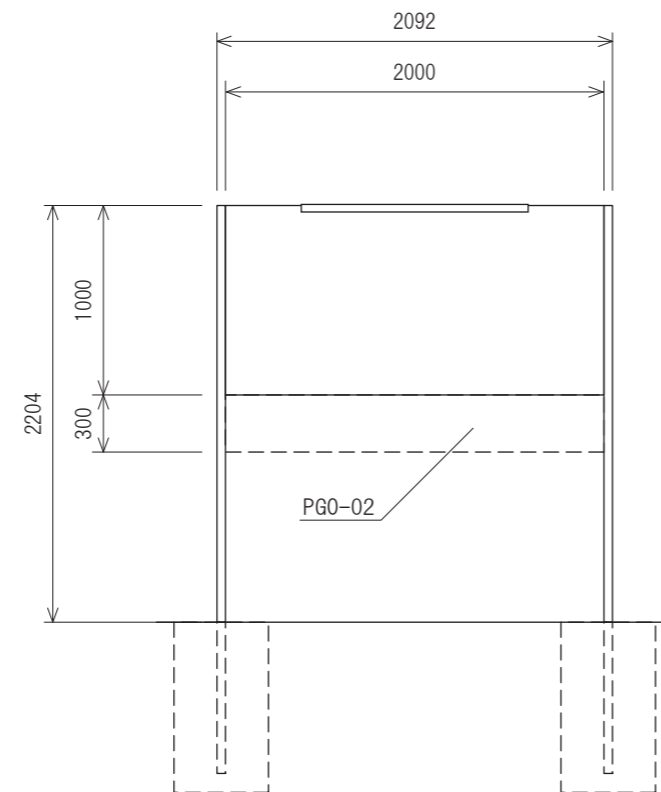

PGR-02
PGO-02