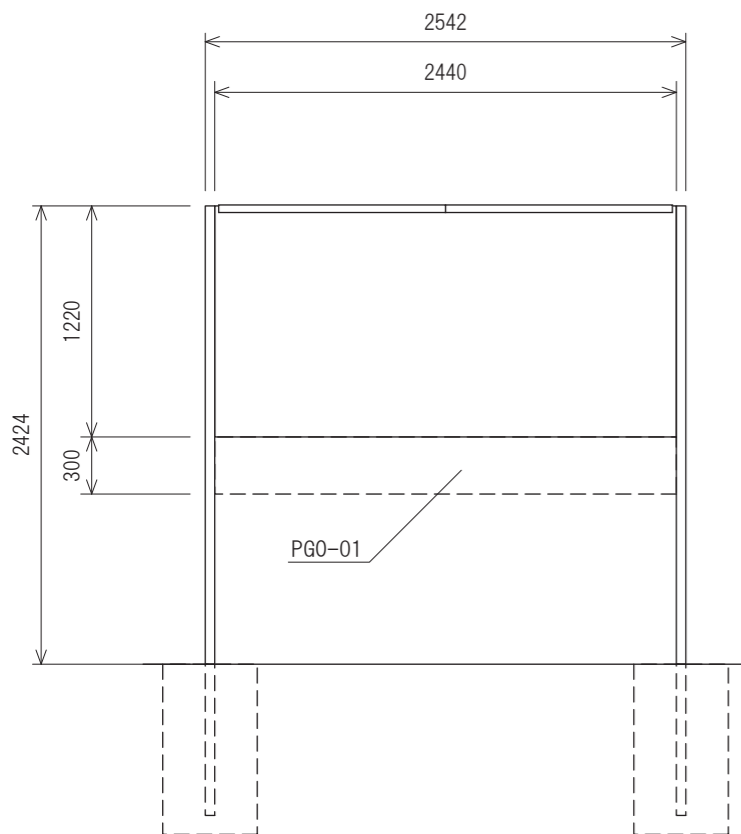

PGシリーズ 料金案内サイン

PGOシリーズ サブパネル

- このアイテムは国土交通省が定めた（告示第1454号）東京都及びその近郊（関東）の基準風速値（※）での耐風性能を備えています。
  ※伊豆諸島・小笠原諸島及び、千葉県、茨城県 の海沿い地域を除きます。
- このアイテムには仕様書・製作図の用意がございます。ご用命の方はお問合せください。
  ※場合によりましては、お渡しをお断りさせていただくケースもございます。ご了承ください。
- 著作権法により下記の行為は禁止されています。
  ・設計者に無断で複写・複製すること・設計者に無断で本図を基に製作販売すること

PGR-01
PGO-01