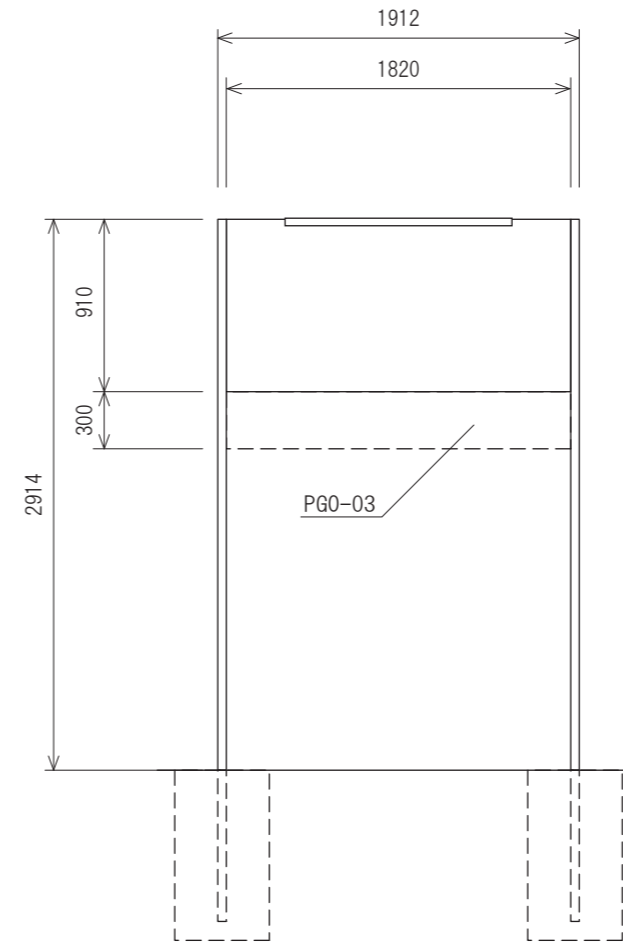

PGH-03
PGO-03