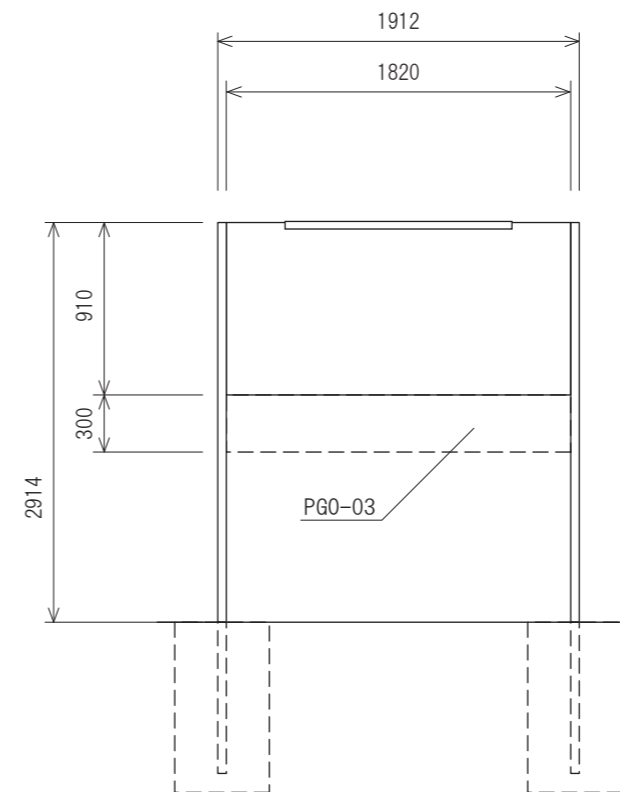

PGR-03
PGO-03