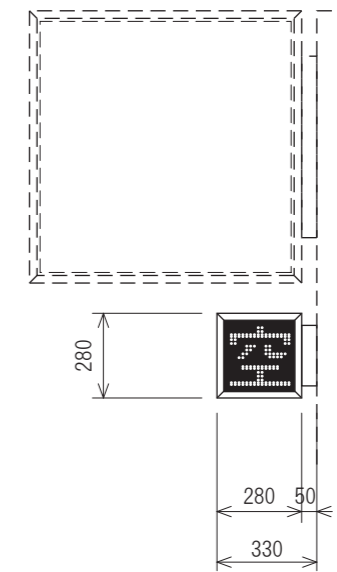

PEOシリーズ アピールモジュール

- このアイテムは国土交通省が定めた（告示第1454号）東京都及びその近郊（関東）の基準風速値（※）での耐風性能を備えています。
  ※伊豆諸島・小笠原諸島及び、千葉県、茨城県 の海沿い地域を除きます。
- このアイテムには仕様書・製作図の用意がございます。ご用命の方はお問合せください。
  ※場合によりましては、お渡しをお断りさせていただくケースもございます。ご了承ください。
- 著作権法により下記の行為は禁止されています。
  ・ 設計者に無断で複写・複製すること
  ・ 設計者に無断で本図を基に製作販売すること

PEO-03