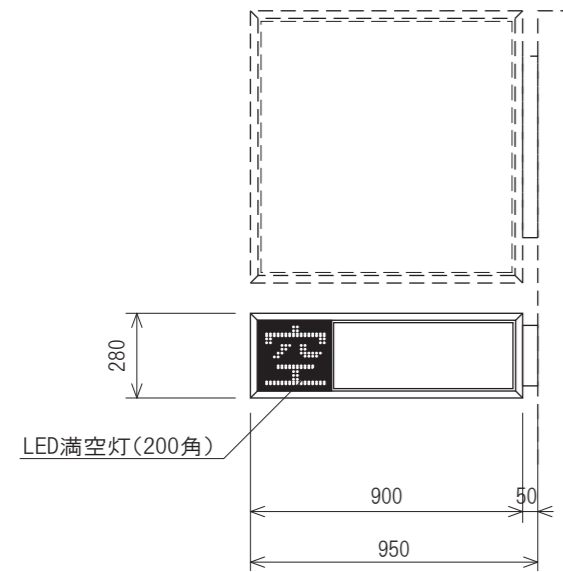

PEOシリーズ アピールモジュール

- このアイテムは国土交通省が定めた（告示第1454号）東京都及びその近郊（関東）の基準風速値（※）での耐風性能を備えています。
  ※伊豆諸島・小笠原諸島及び、千葉県、茨城県 の海沿い地域を除きます。
- このアイテムには仕様書・製作図の用意がございます。ご用命の方はお問合せください。
  ※場合によりましては、お渡しをお断りさせていただくケースもございます。ご了承ください。
- 著作権法により下記の行為は禁止されています。
  ・ 設計者に無断で複写・複製すること
  ・ 設計者に無断で本図を基に製作販売すること

PEO-01