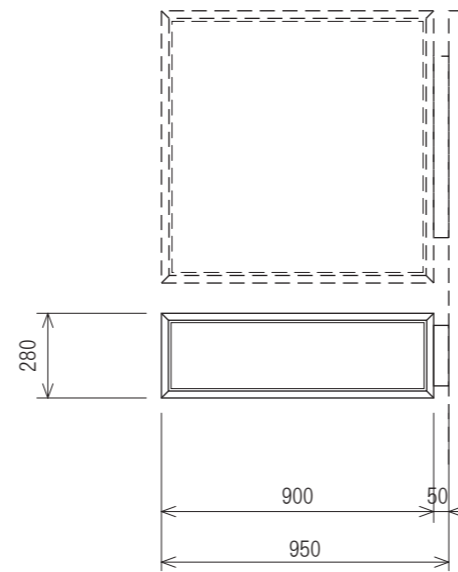

PEOシリーズ アピールモジュール

- このアイテムは国土交通省が定めた（告示第1454号）東京都及びその近郊（関東）の基準風速値（※）での耐風性能を備えています。
  ※伊豆諸島・小笠原諸島及び、千葉県、茨城県 の海沿い地域を除きます。
- このアイテムには仕様書・製作図の用意がございます。ご用命の方はお問合せください。
  ※場合によりましては、お渡しをお断りさせていただくケースもございます。ご了承ください。
- 著作権法により下記の行為は禁止されています。
  ・ 設計者に無断で複写・複製すること
  ・ 設計者に無断で本図を基に製作販売すること

PEO-02